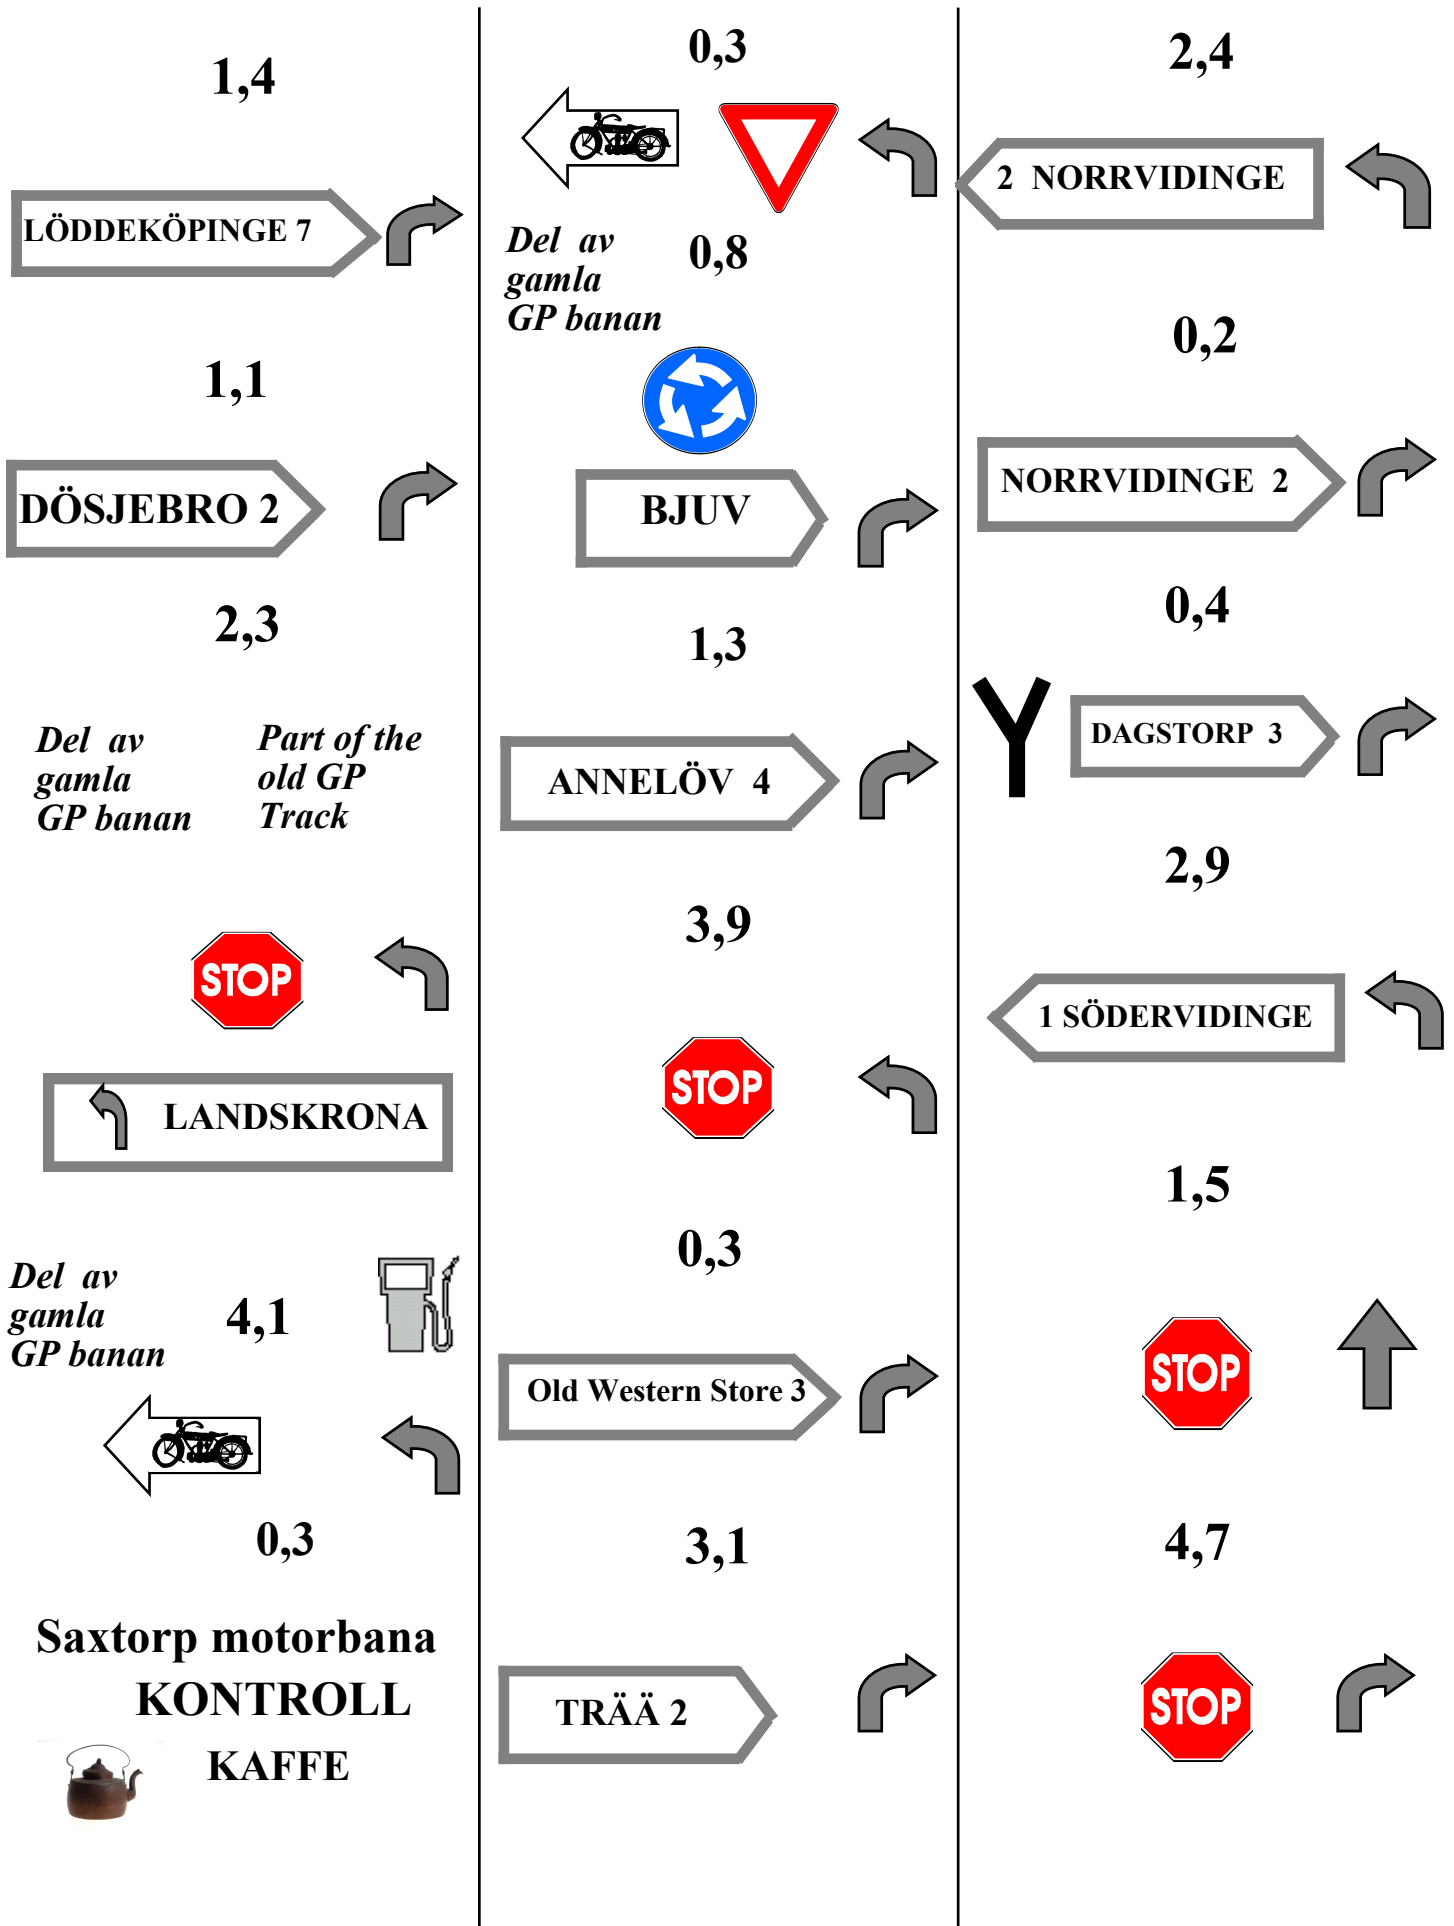

# SKÅNE RUNDT 2022

Dag 1  
Day 1

Sida 1  
Page 1

START  
BORGEBY SLOTT

2,4

0,065

0,75

1,3

1,55

1,0

3,3

2,5

1,6

1,7

0,07

# SKÅNE RUNDT 2022

Dag 1  
Day 1

Sida 2  
Page 2

RÖSSJÖHOLM 

11,6

9 HASSLÖV   
5 VINDRARP 

8,4

10 BÅSTAD 

3,7

TOREKOV   
BÅSTAD 

1,2

2,8

0,8

RIVIERA 

0,7

**Mål Dag 1**  
**Finish Day 1**