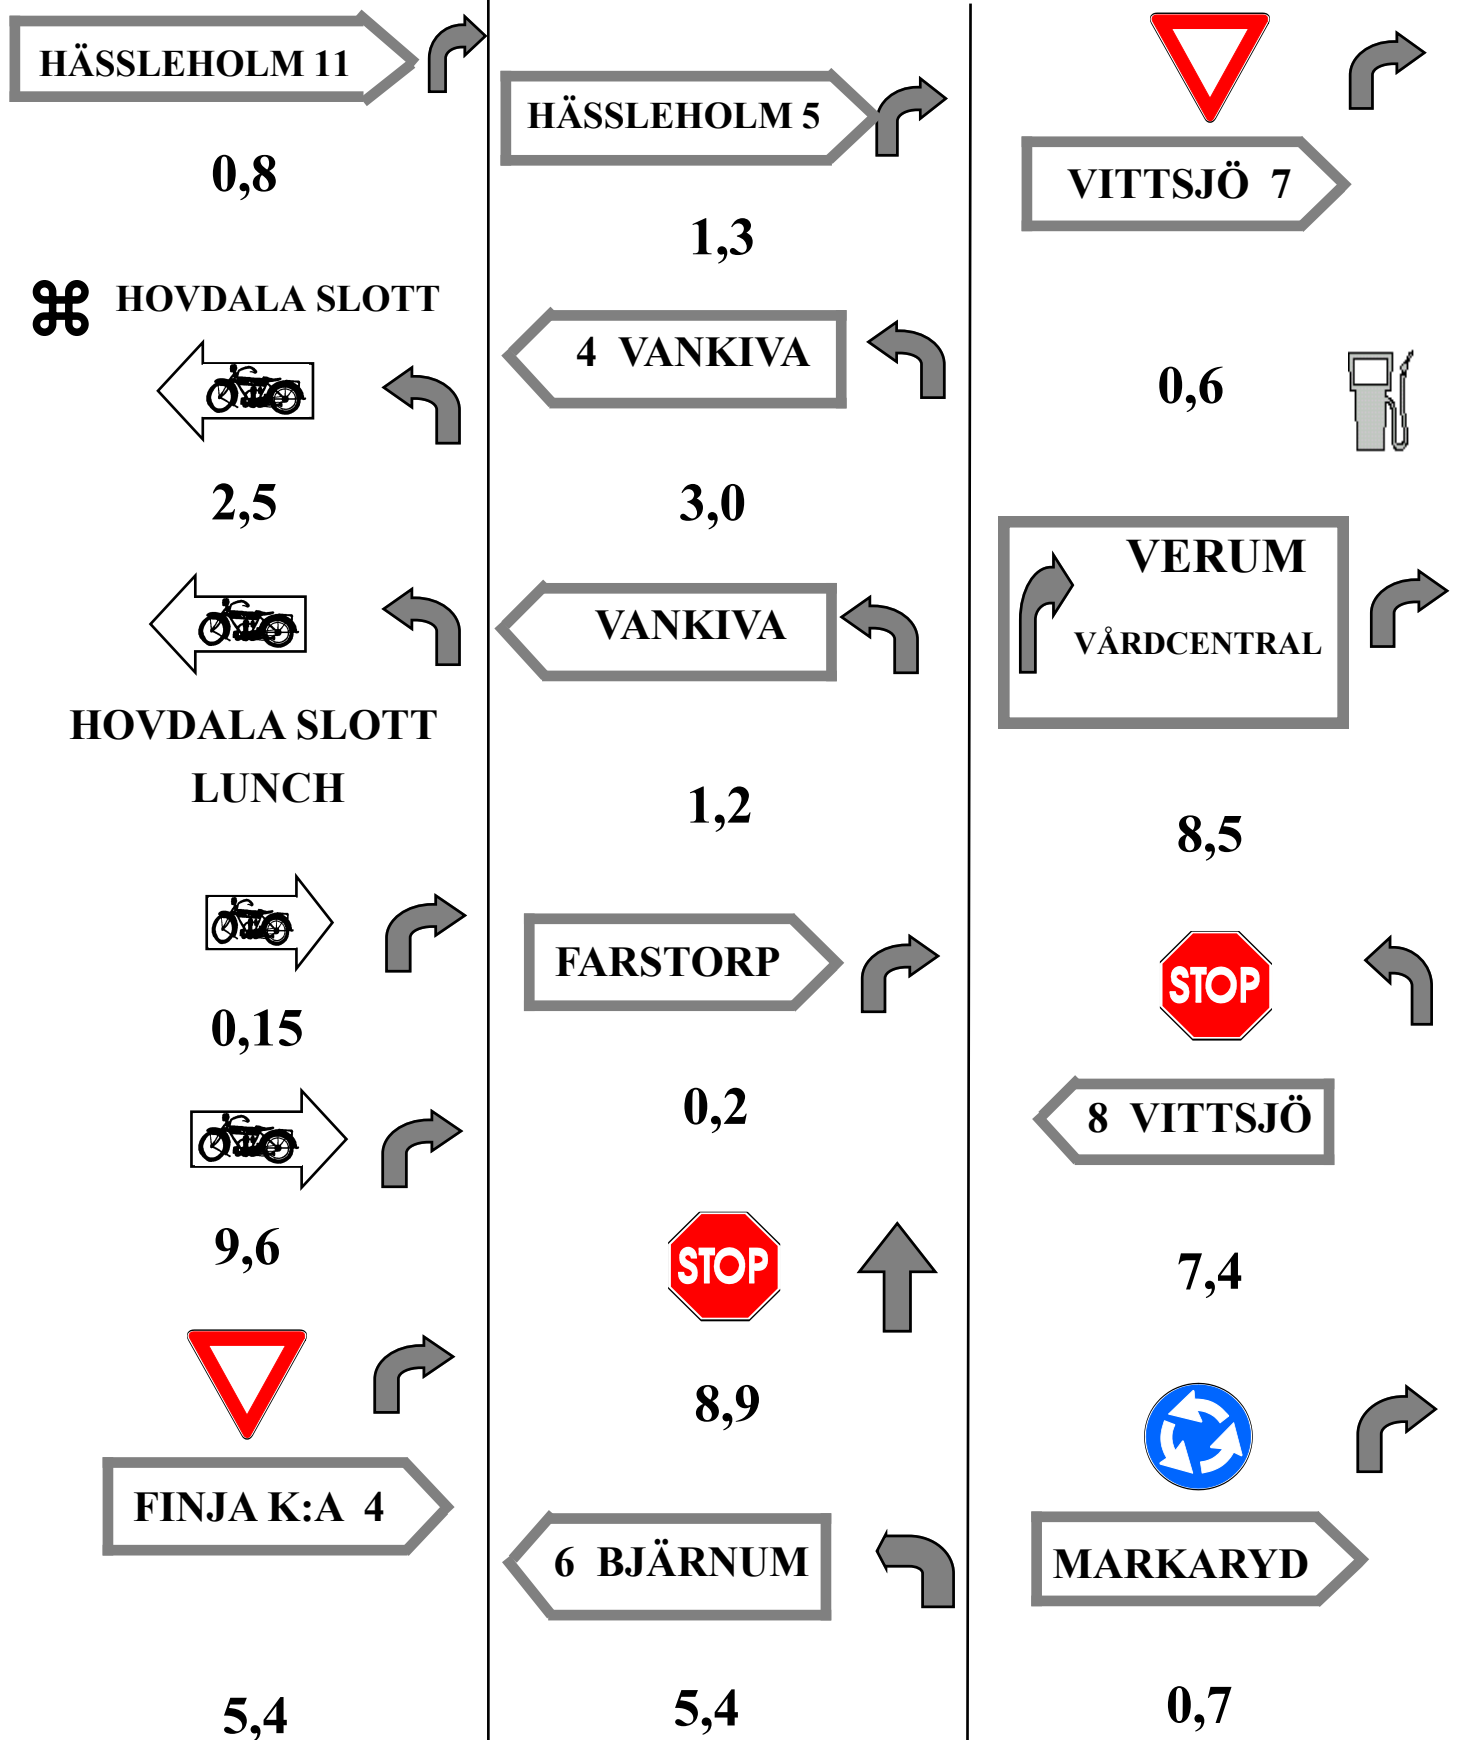

1,55

1,0

3,3

2,5

1,6

1,7

0,07

# SKÅNE RUNDT 2022

Dag 1  
Day 1

Sida 2  
Page 2

RÖSSJÖHOLM 

11,6

9 HASSLÖV   
5 VINDRARP 

8,4

10 BÅSTAD 

3,7

TOREKOV   
BÅSTAD 

1,2

2,8

0,8

RIVIERA 

0,7

**Mål Dag 1**  
**Finish Day 1**

*RIVIERA*  
*Strand*